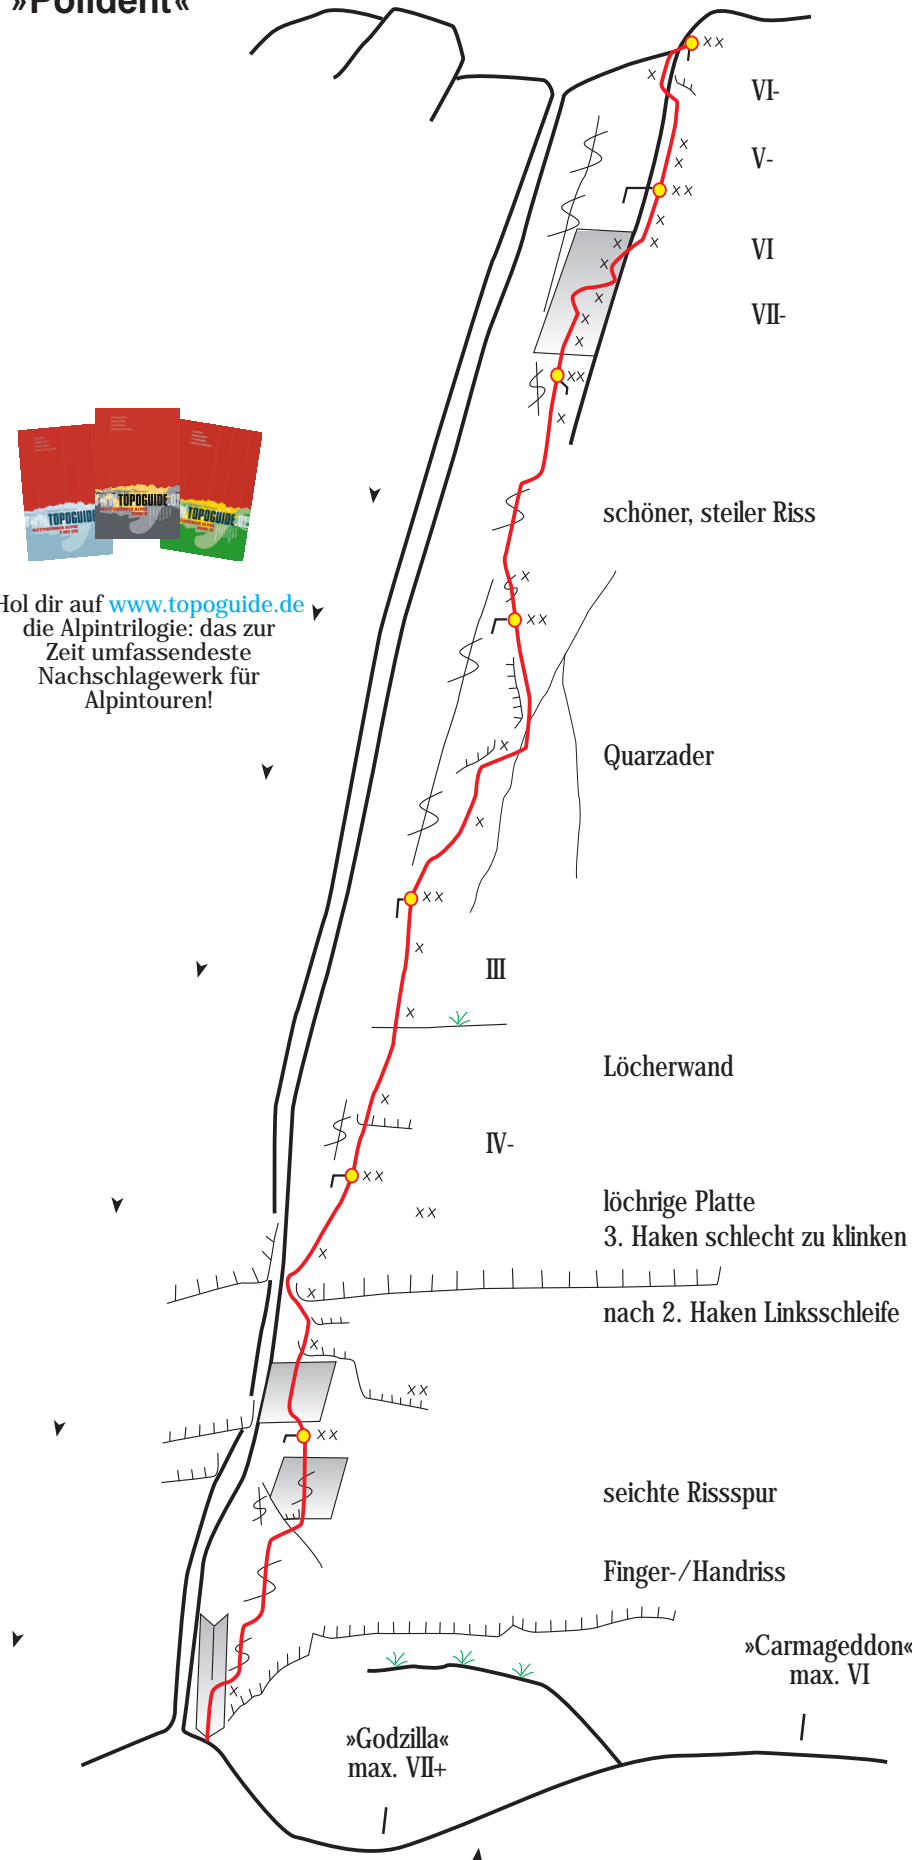

Dente della Vecchia »Polident«

Hol dir auf www.topoguide.de
die Alpintrilogie: das zur
Zeit umfassendste
Nachschlagewerk für
Alpintouren!

30m, VI-	7
40m, VII-	6
35m, VI	5
40m, V+	4
50m, IV-	3
35m, VI+	2
45m, V+/AO 1	1