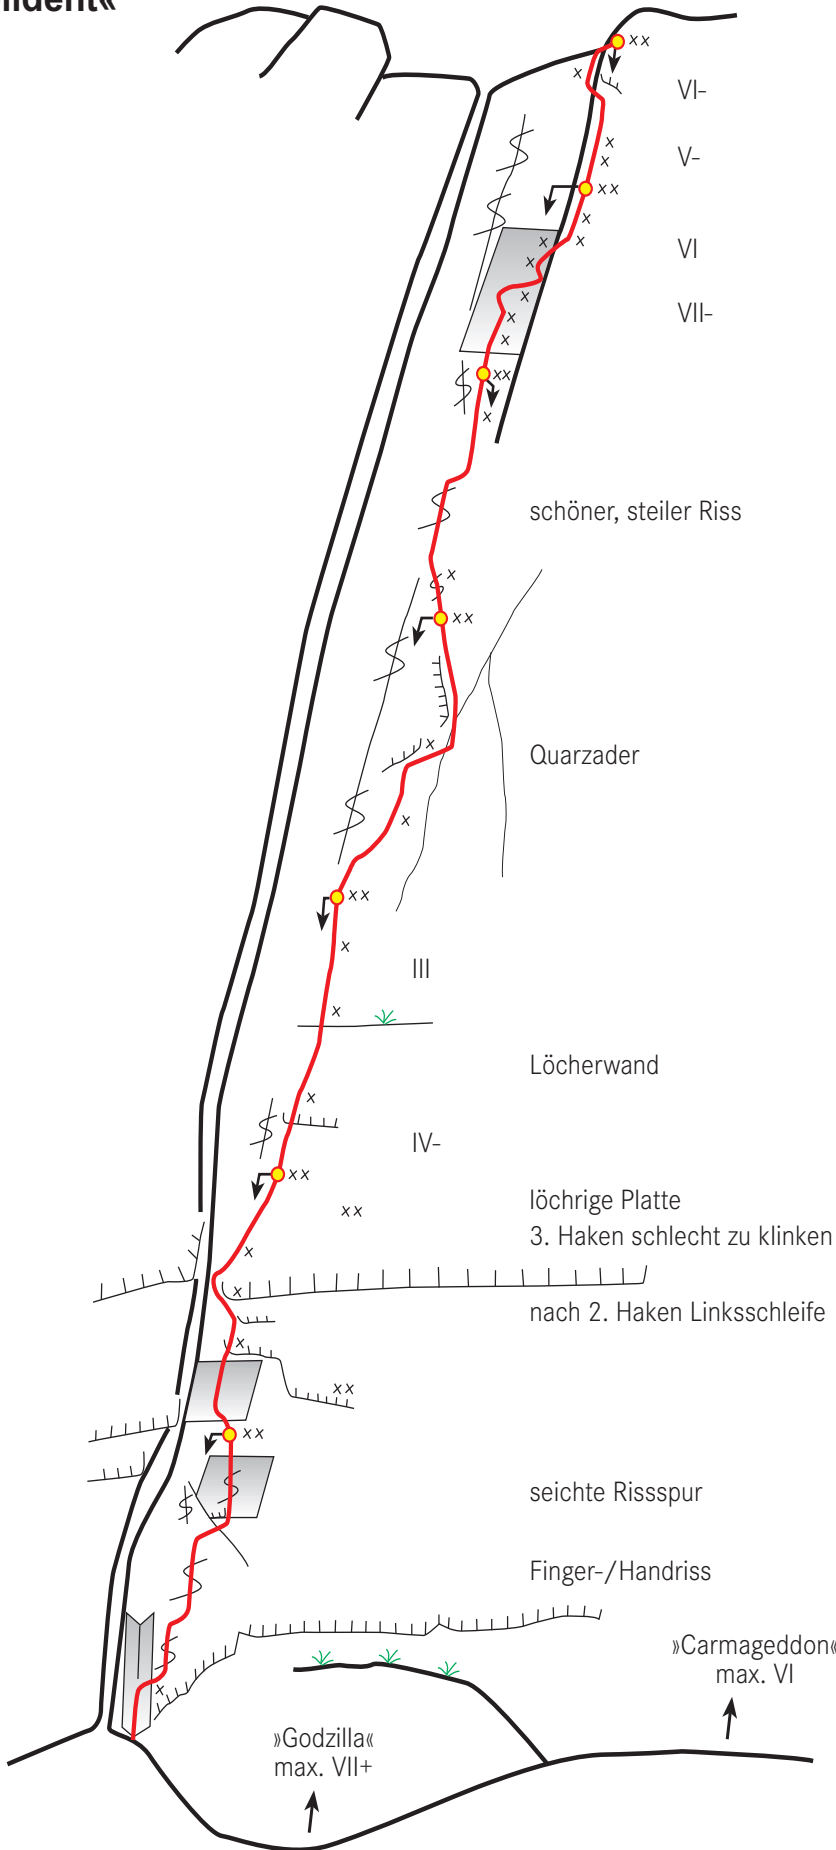

**Dente della Vecchia**  
**»Polident«**

30m, VI-	7
40m, VII-	6
35m, VI	5
40m, V+	4
50m, IV-	3
35m, VI+	2
45m, V+/A0	1

**www.topoguide.de**