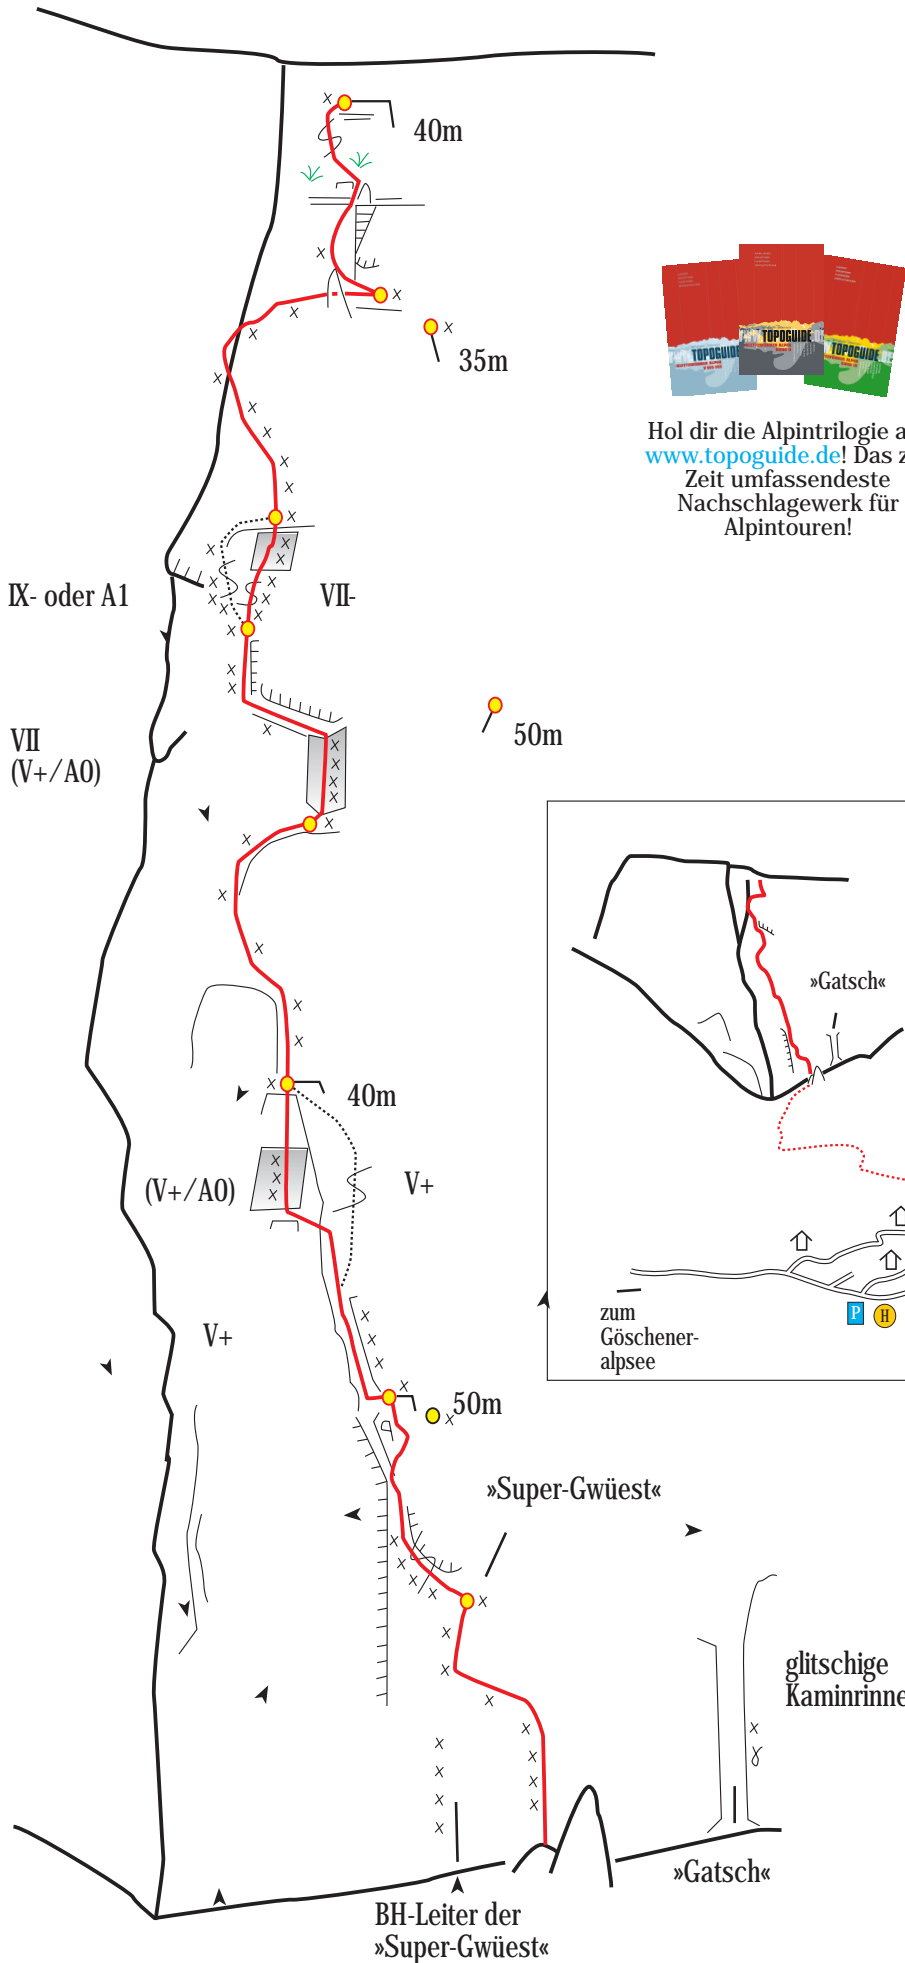

Gandschijn »Südpfeiler«

8	45m, V+
7	35m, V+
6	10m, VII-
5	35m, VII
4	40m, V+
3	40m, VII+
2	35m, VI-
1	35m, VI+

Hol dir die Alpintrilogie auf www.topoguide.de! Das zur Zeit umfassendste Nachschlagewerk für Alpin Touren!